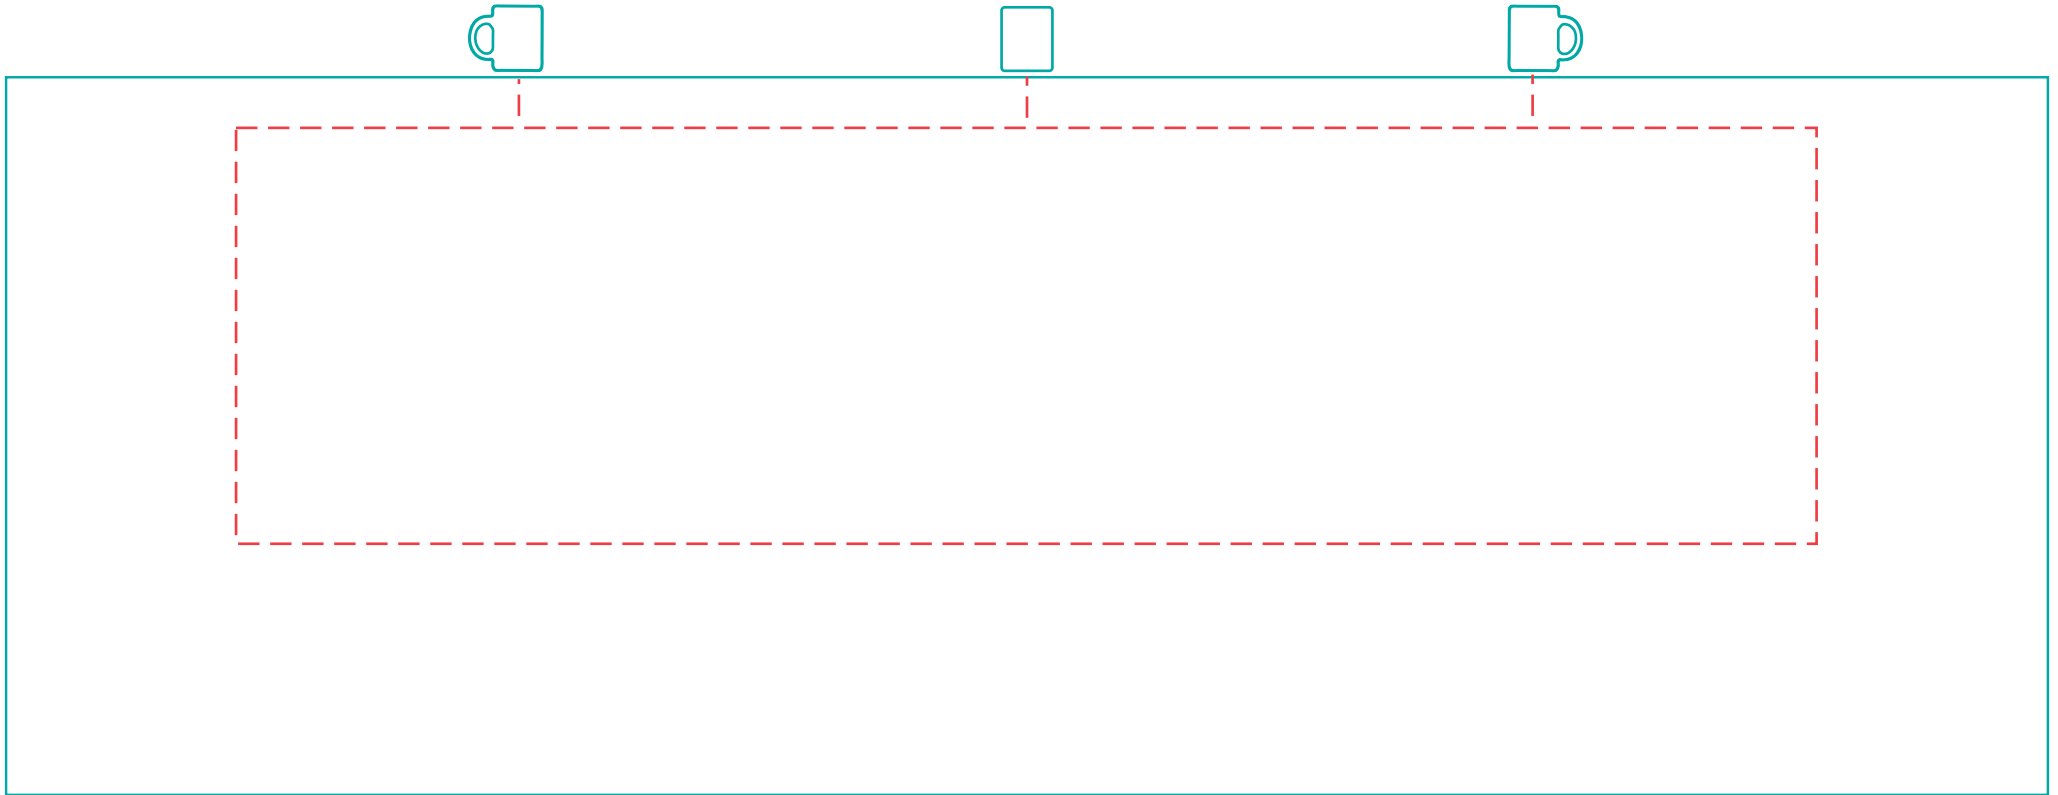

**Ilena**  
A 3266

Abziehbild  
transfer print

max. Druckfläche: Länge 209 mm, Höhe 55 mm  
max. printing area: length 209 mm, height 55 mm