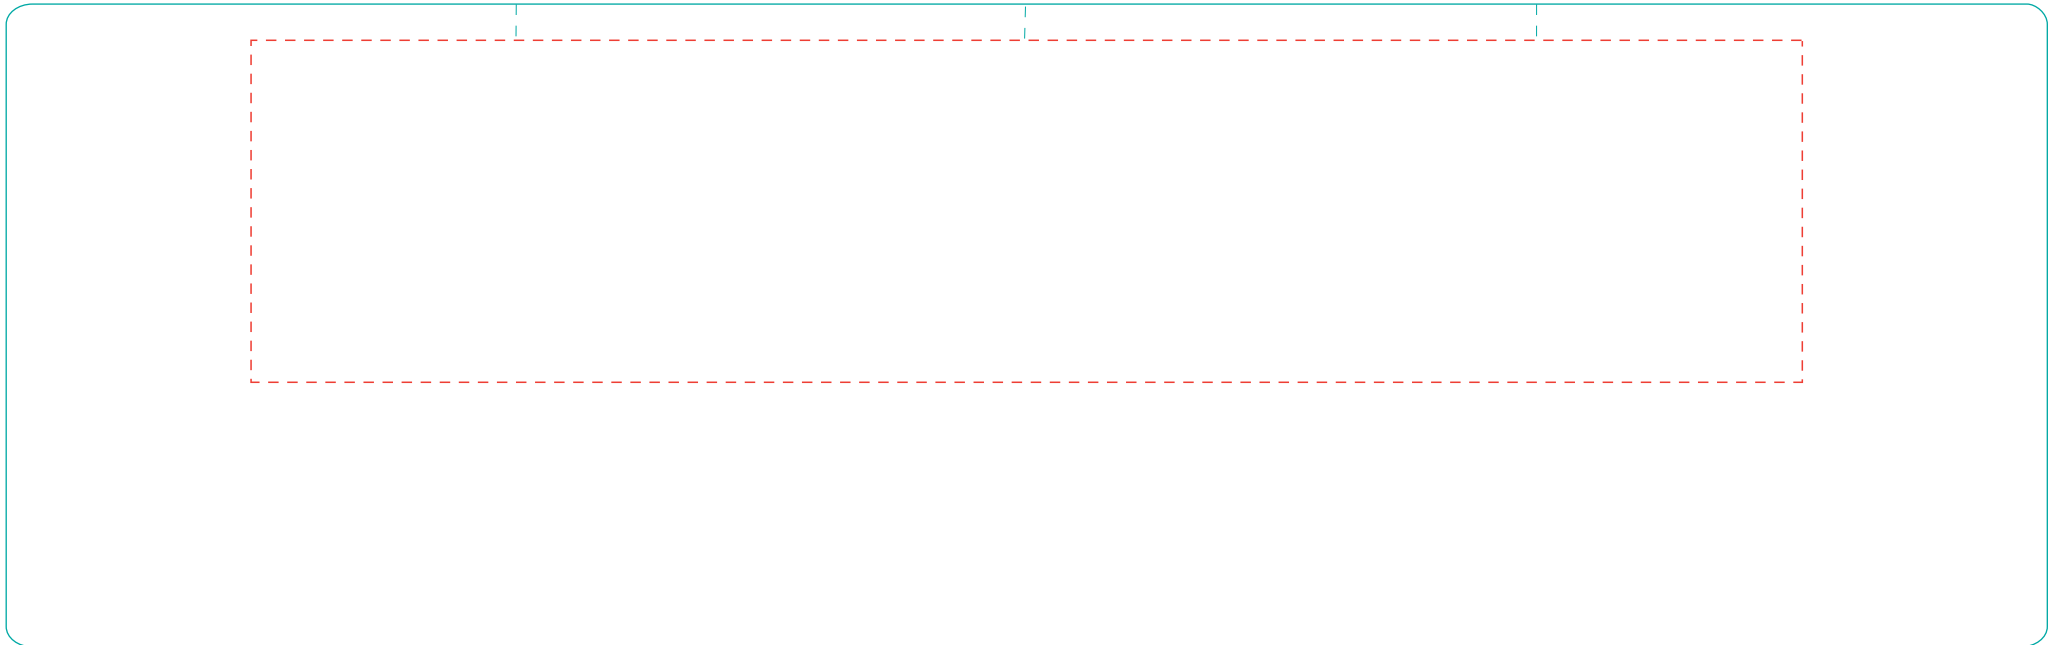

# Emilia

A3009

Direktdruck  
direct print

max. Druckfläche: Länge 205 mm, Höhe 45 mm

max. printing area: length 205 mm, height 45 mm